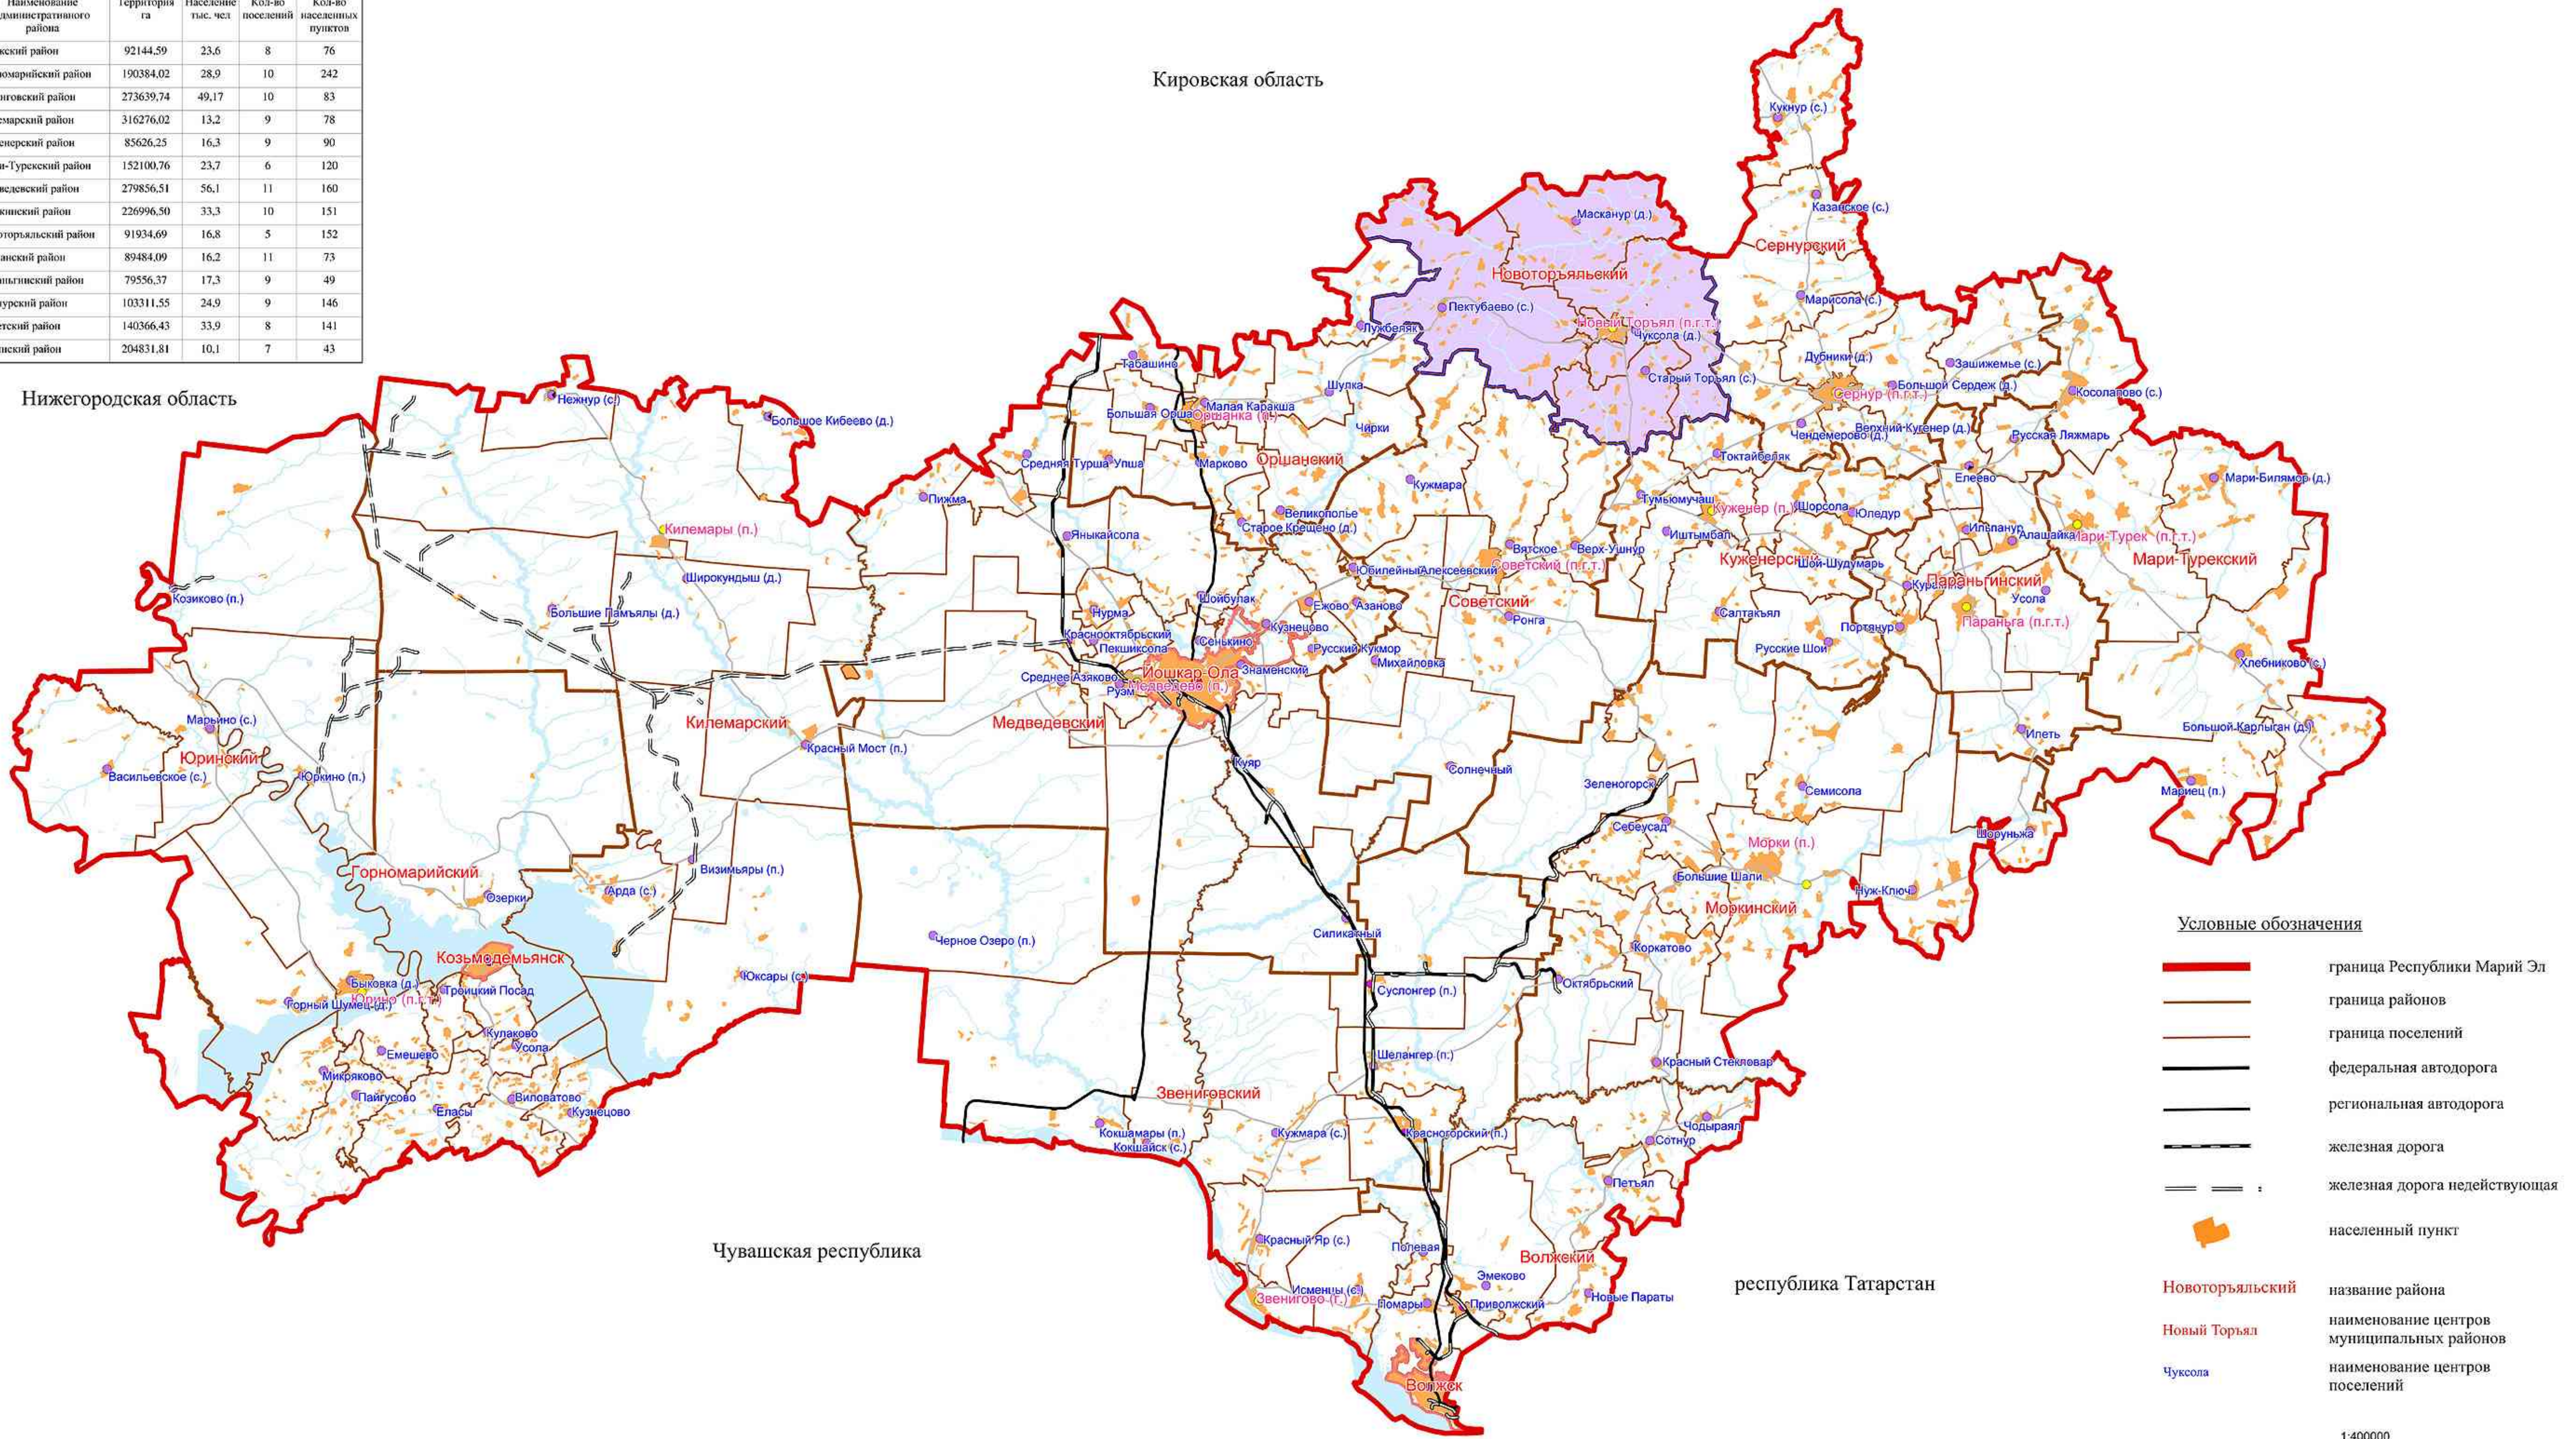

Положения о территориальном планировании МО "Новоторъяльский муниципальный район" РМЭ

Административные районы Республики Марий Эл

Наименование административного района	Территория га	Население тыс. чел.	Кол-во поселений	Кол-во населенных пунктов
Волжский район	92144,59	23,6	8	76
Горномарийский район	190384,02	28,9	10	242
Звениговский район	273639,74	49,17	10	83
Килемарский район	316276,02	13,2	9	78
Куженерский район	85626,25	16,3	9	90
Мари-Турекский район	152100,76	23,7	6	120
Медведевский район	279856,51	56,1	11	160
Моркинский район	226996,50	33,3	10	151
Новоторъяльский район	91934,69	16,8	5	152
Оршанский район	89484,09	16,2	11	73
Параньгинский район	79556,37	17,3	9	49
Сернурский район	103311,55	24,9	9	146
Советский район	140366,43	33,9	8	141
Юринский район	204831,81	10,1	7	43

**Условные обозначения**

- граница Республики Марий Эл
- граница районов
- граница поселений
- федеральная автодорога
- региональная автодорога
- железная дорога
- железная дорога недействующая
- населенный пункт
- Новоторъяльский** название района
- Новый Торъял** наименование центров муниципальных районов
- Чуксола** наименование центров поселений

Ген. дир.	Андреев	Значение	Муниципальное образование "Новоторъяльский муниципальный район"
Гл. инж.	Колесова	Наим. АИМ	Схема территориального планирования муниципального образования "Новоторъяльский муниципальный район" Республики Марий Эл
Архит.	Орлова	Рук. тем. Федоров	Положения о территориальном планировании МО "Новоторъяльский муниципальный район" РМЭ
Архит.	Орлова	Страница	1
		Лист	7
		М	1:400 000