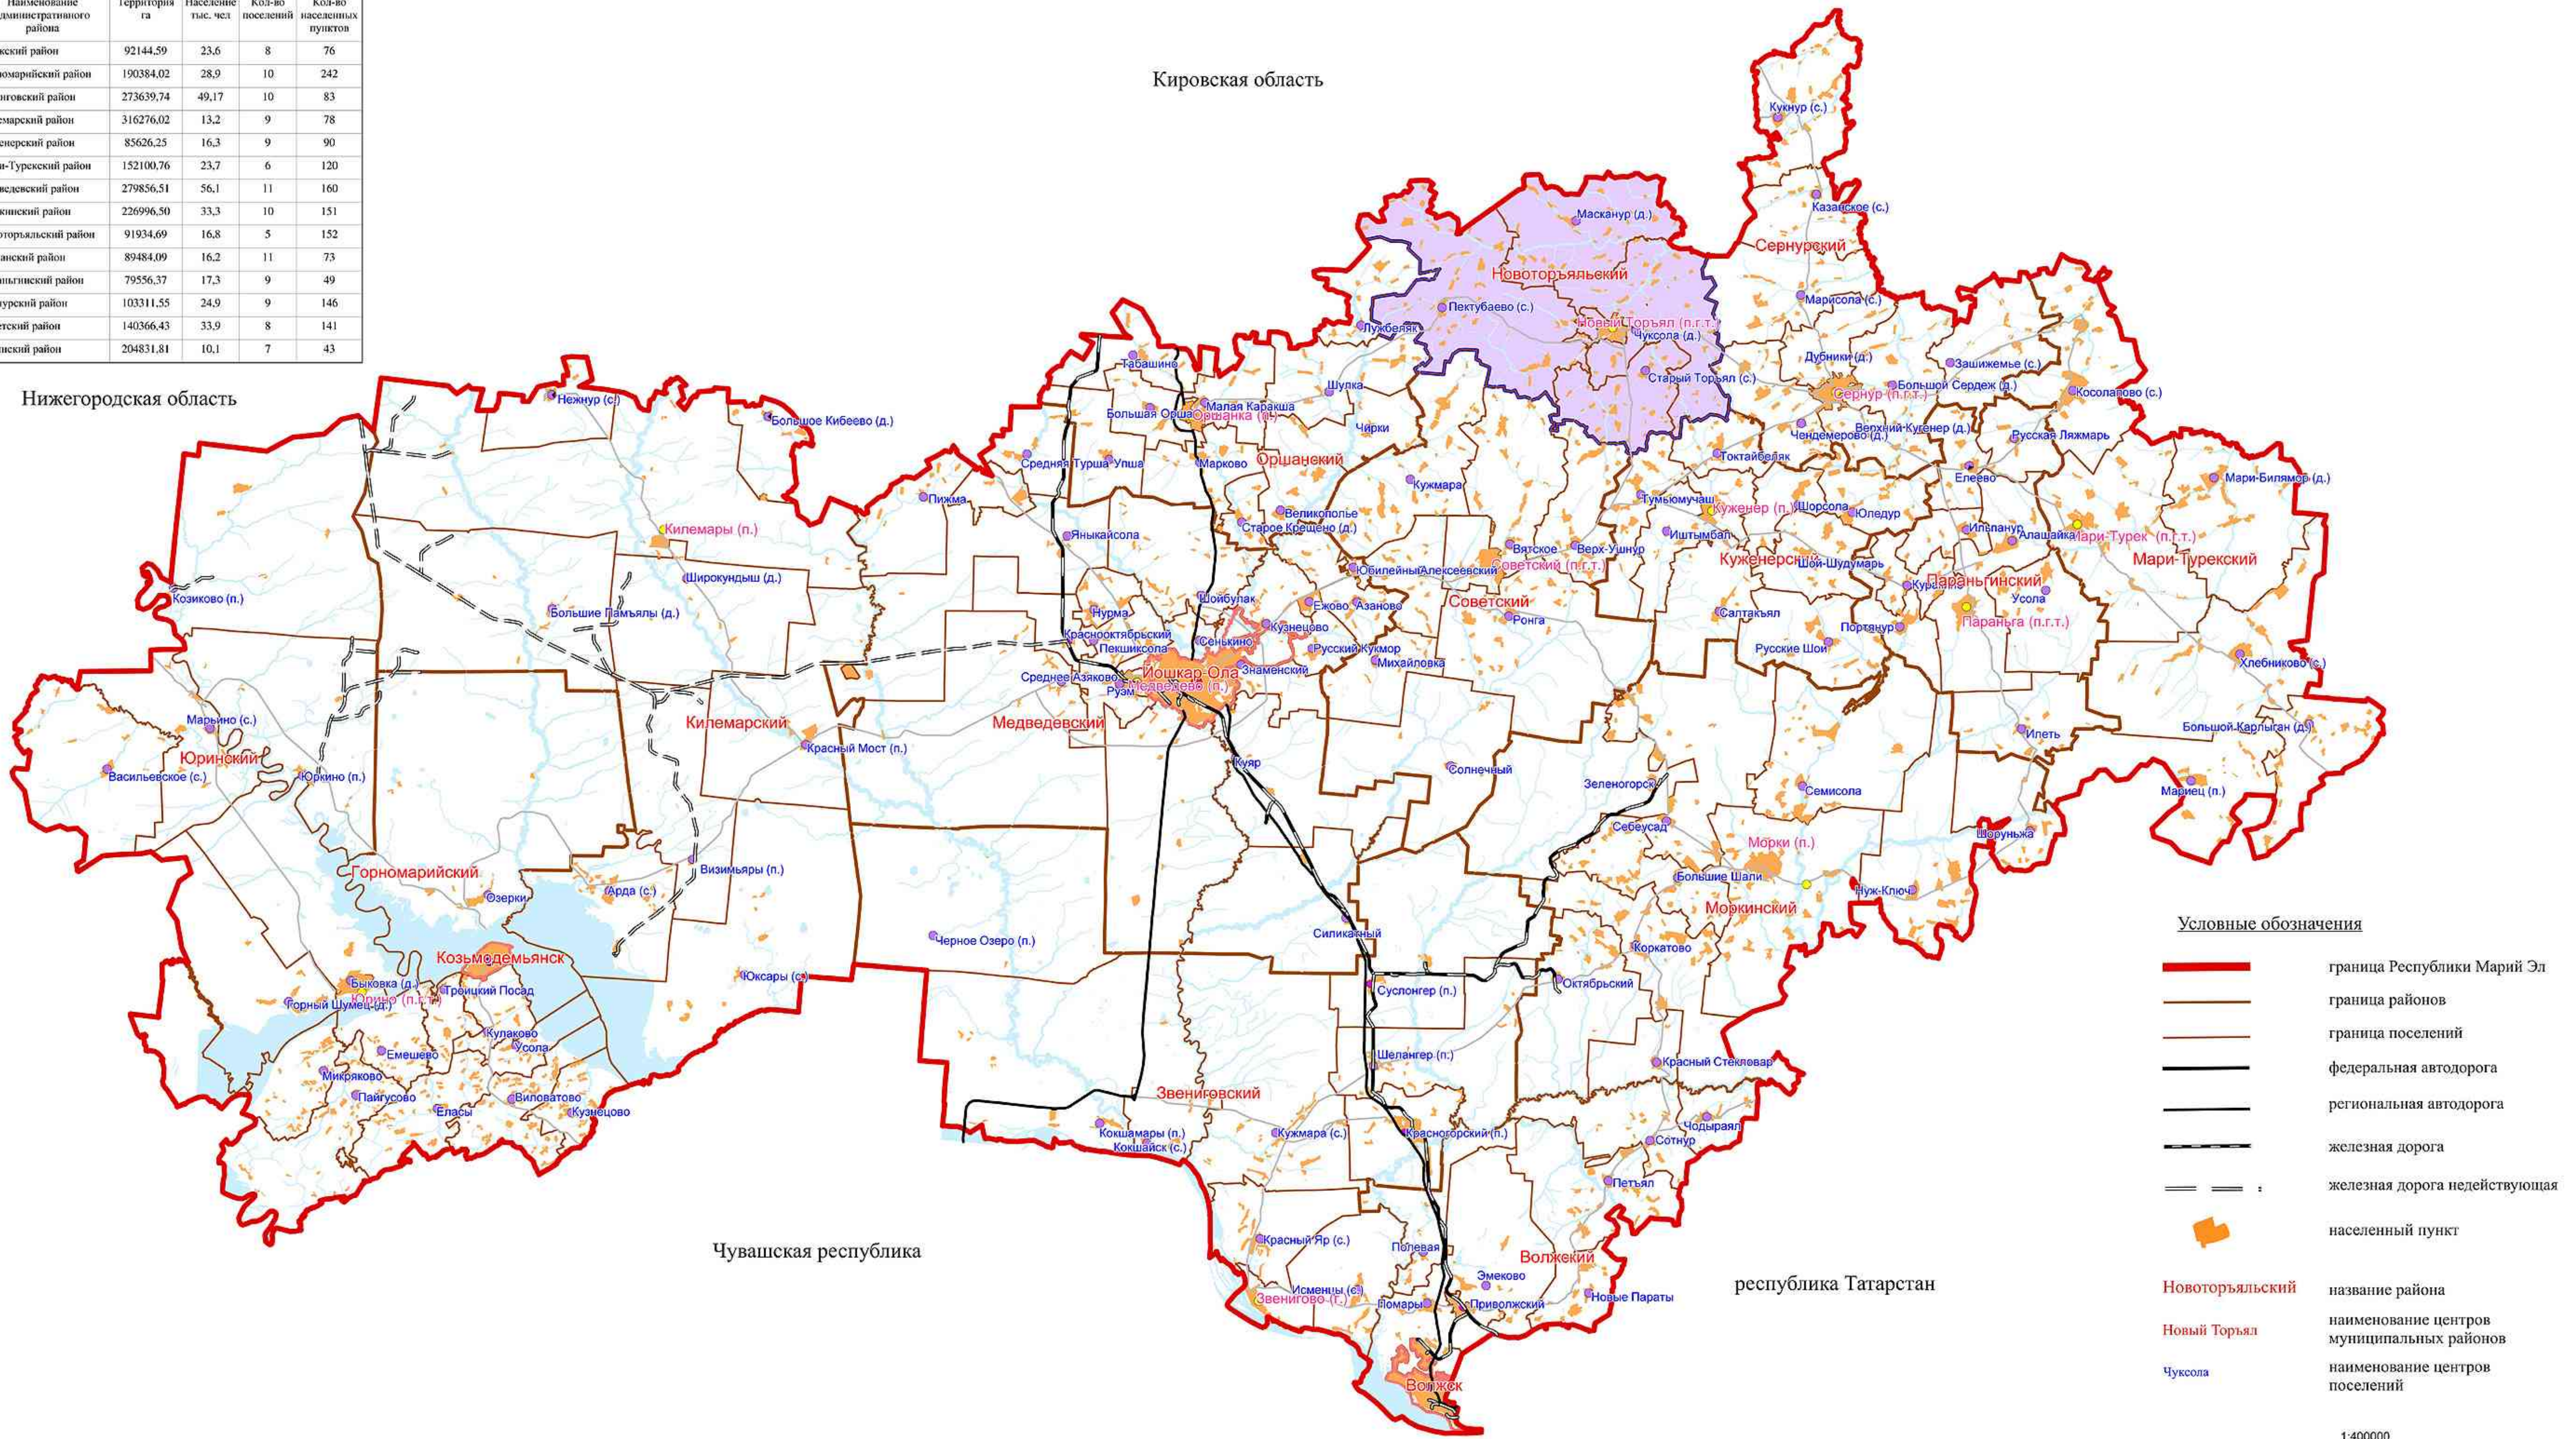

Положения о территориальном планировании МО "Новоторъяльский муниципальный район" РМЭ

Административные районы Республики Марий Эл

Наименование административного района	Территория га	Население тыс. чел.	Кол-во поселений	Кол-во населенных пунктов
Волжский район	92144,59	23,6	8	76
Горномарийский район	190384,02	28,9	10	242
Звениговский район	273639,74	49,17	10	83
Килемарский район	316276,02	13,2	9	78
Куженерский район	85626,25	16,3	9	90
Мари-Турекский район	152100,76	23,7	6	120
Медведевский район	279856,51	56,1	11	160
Моркинский район	226996,50	33,3	10	151
Новоторъяльский район	91934,69	16,8	5	152
Оршанский район	89484,09	16,2	11	73
Параньгинский район	79556,37	17,3	9	49
Сернурский район	103311,55	24,9	9	146
Советский район	140366,43	33,9	8	141
Юринский район	204831,81	10,1	7	43

- Условные обозначения**
- граница Республики Марий Эл
 - граница районов
 - граница поселений
 - федеральная автодорога
 - региональная автодорога
 - железная дорога
 - железная дорога недействующая
 - населенный пункт
 - Новоторъяльский название района
 - Новый Торъял наименование центров муниципальных районов
 - Чуксола наименование центров поселений

1:400000
в 1 сантиметре 4000 м