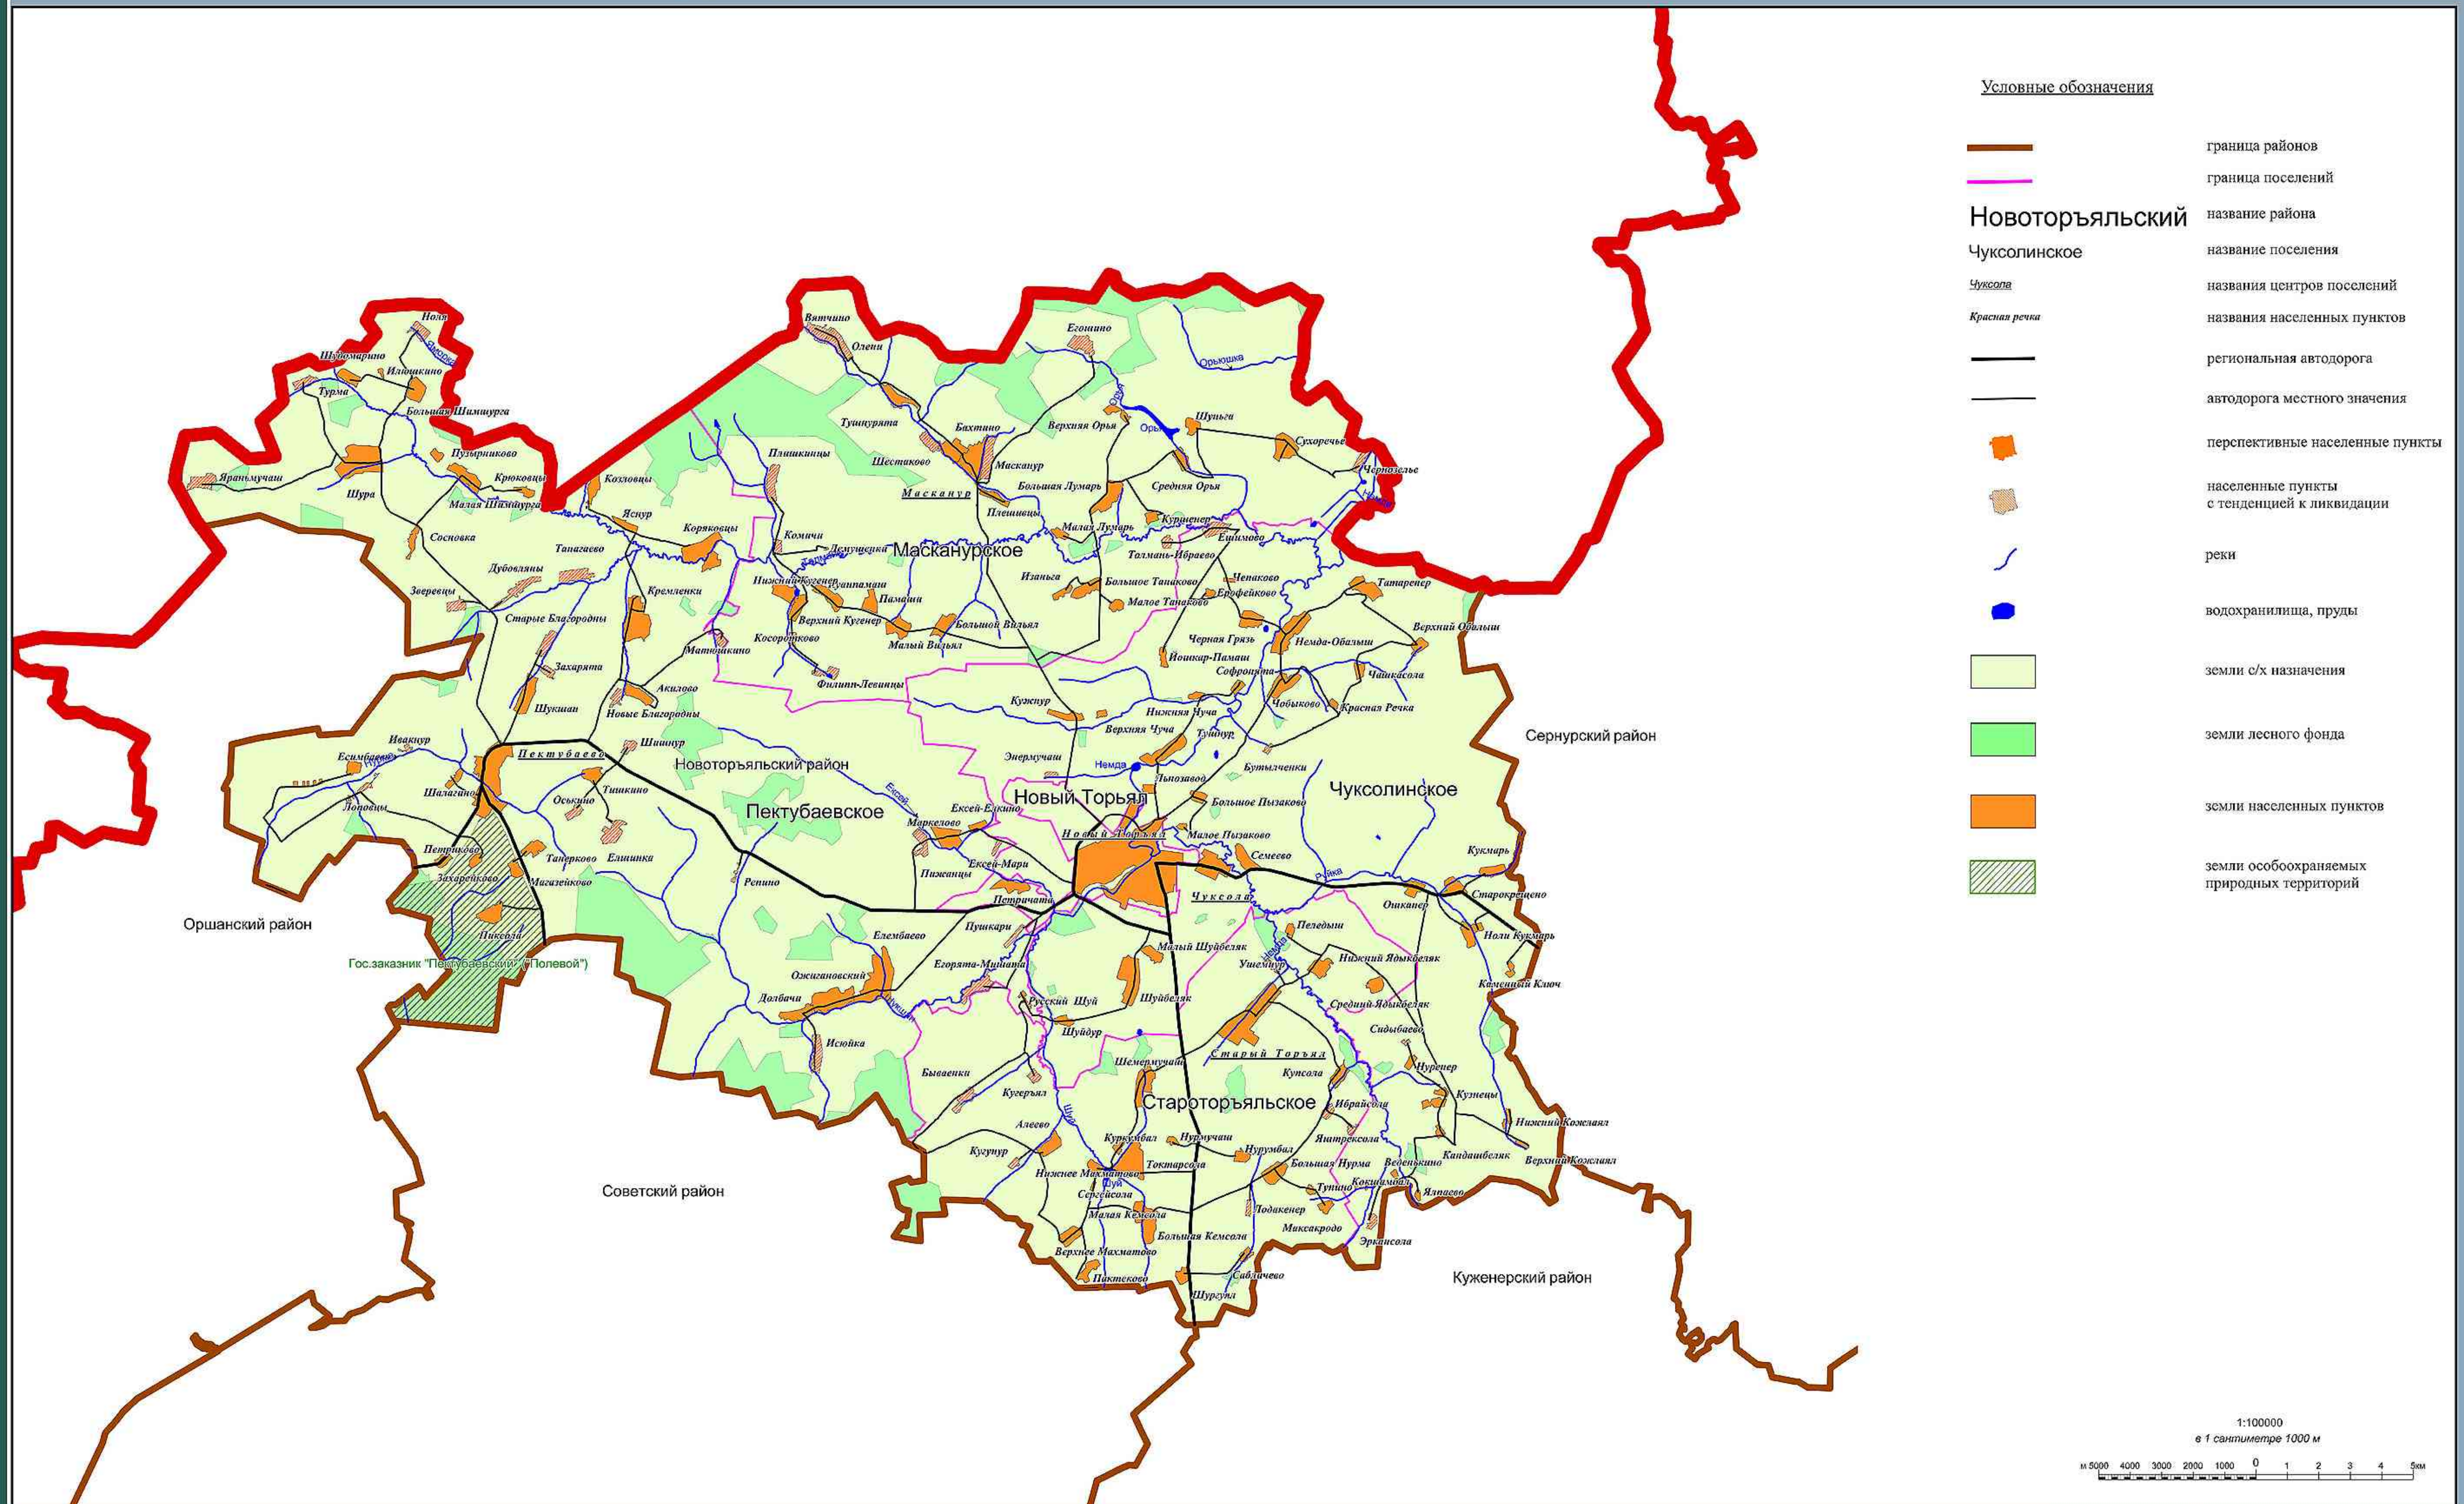

Структура земель Новоторьяльского муниципального района

Положения о территориальном планировании МО "Новоторьяльский муниципальный район" РМЭ

- Условные обозначения**
- граница районов
 - граница поселений
 - Новоторьяльский** название района
 - Чуксолинское** название поселения
 - Чуксола* названия центров поселений
 - Красная речка* названия населенных пунктов
 - региональная автодорога
 - автодорога местного значения
 - перспективные населенные пункты
 - населенные пункты с тенденцией к ликвидации
 - реки
 - водохранилища, пруды
 - земли с/х назначения
 - земли лесного фонда
 - земли населенных пунктов
 - земли особо охраняемых природных территорий