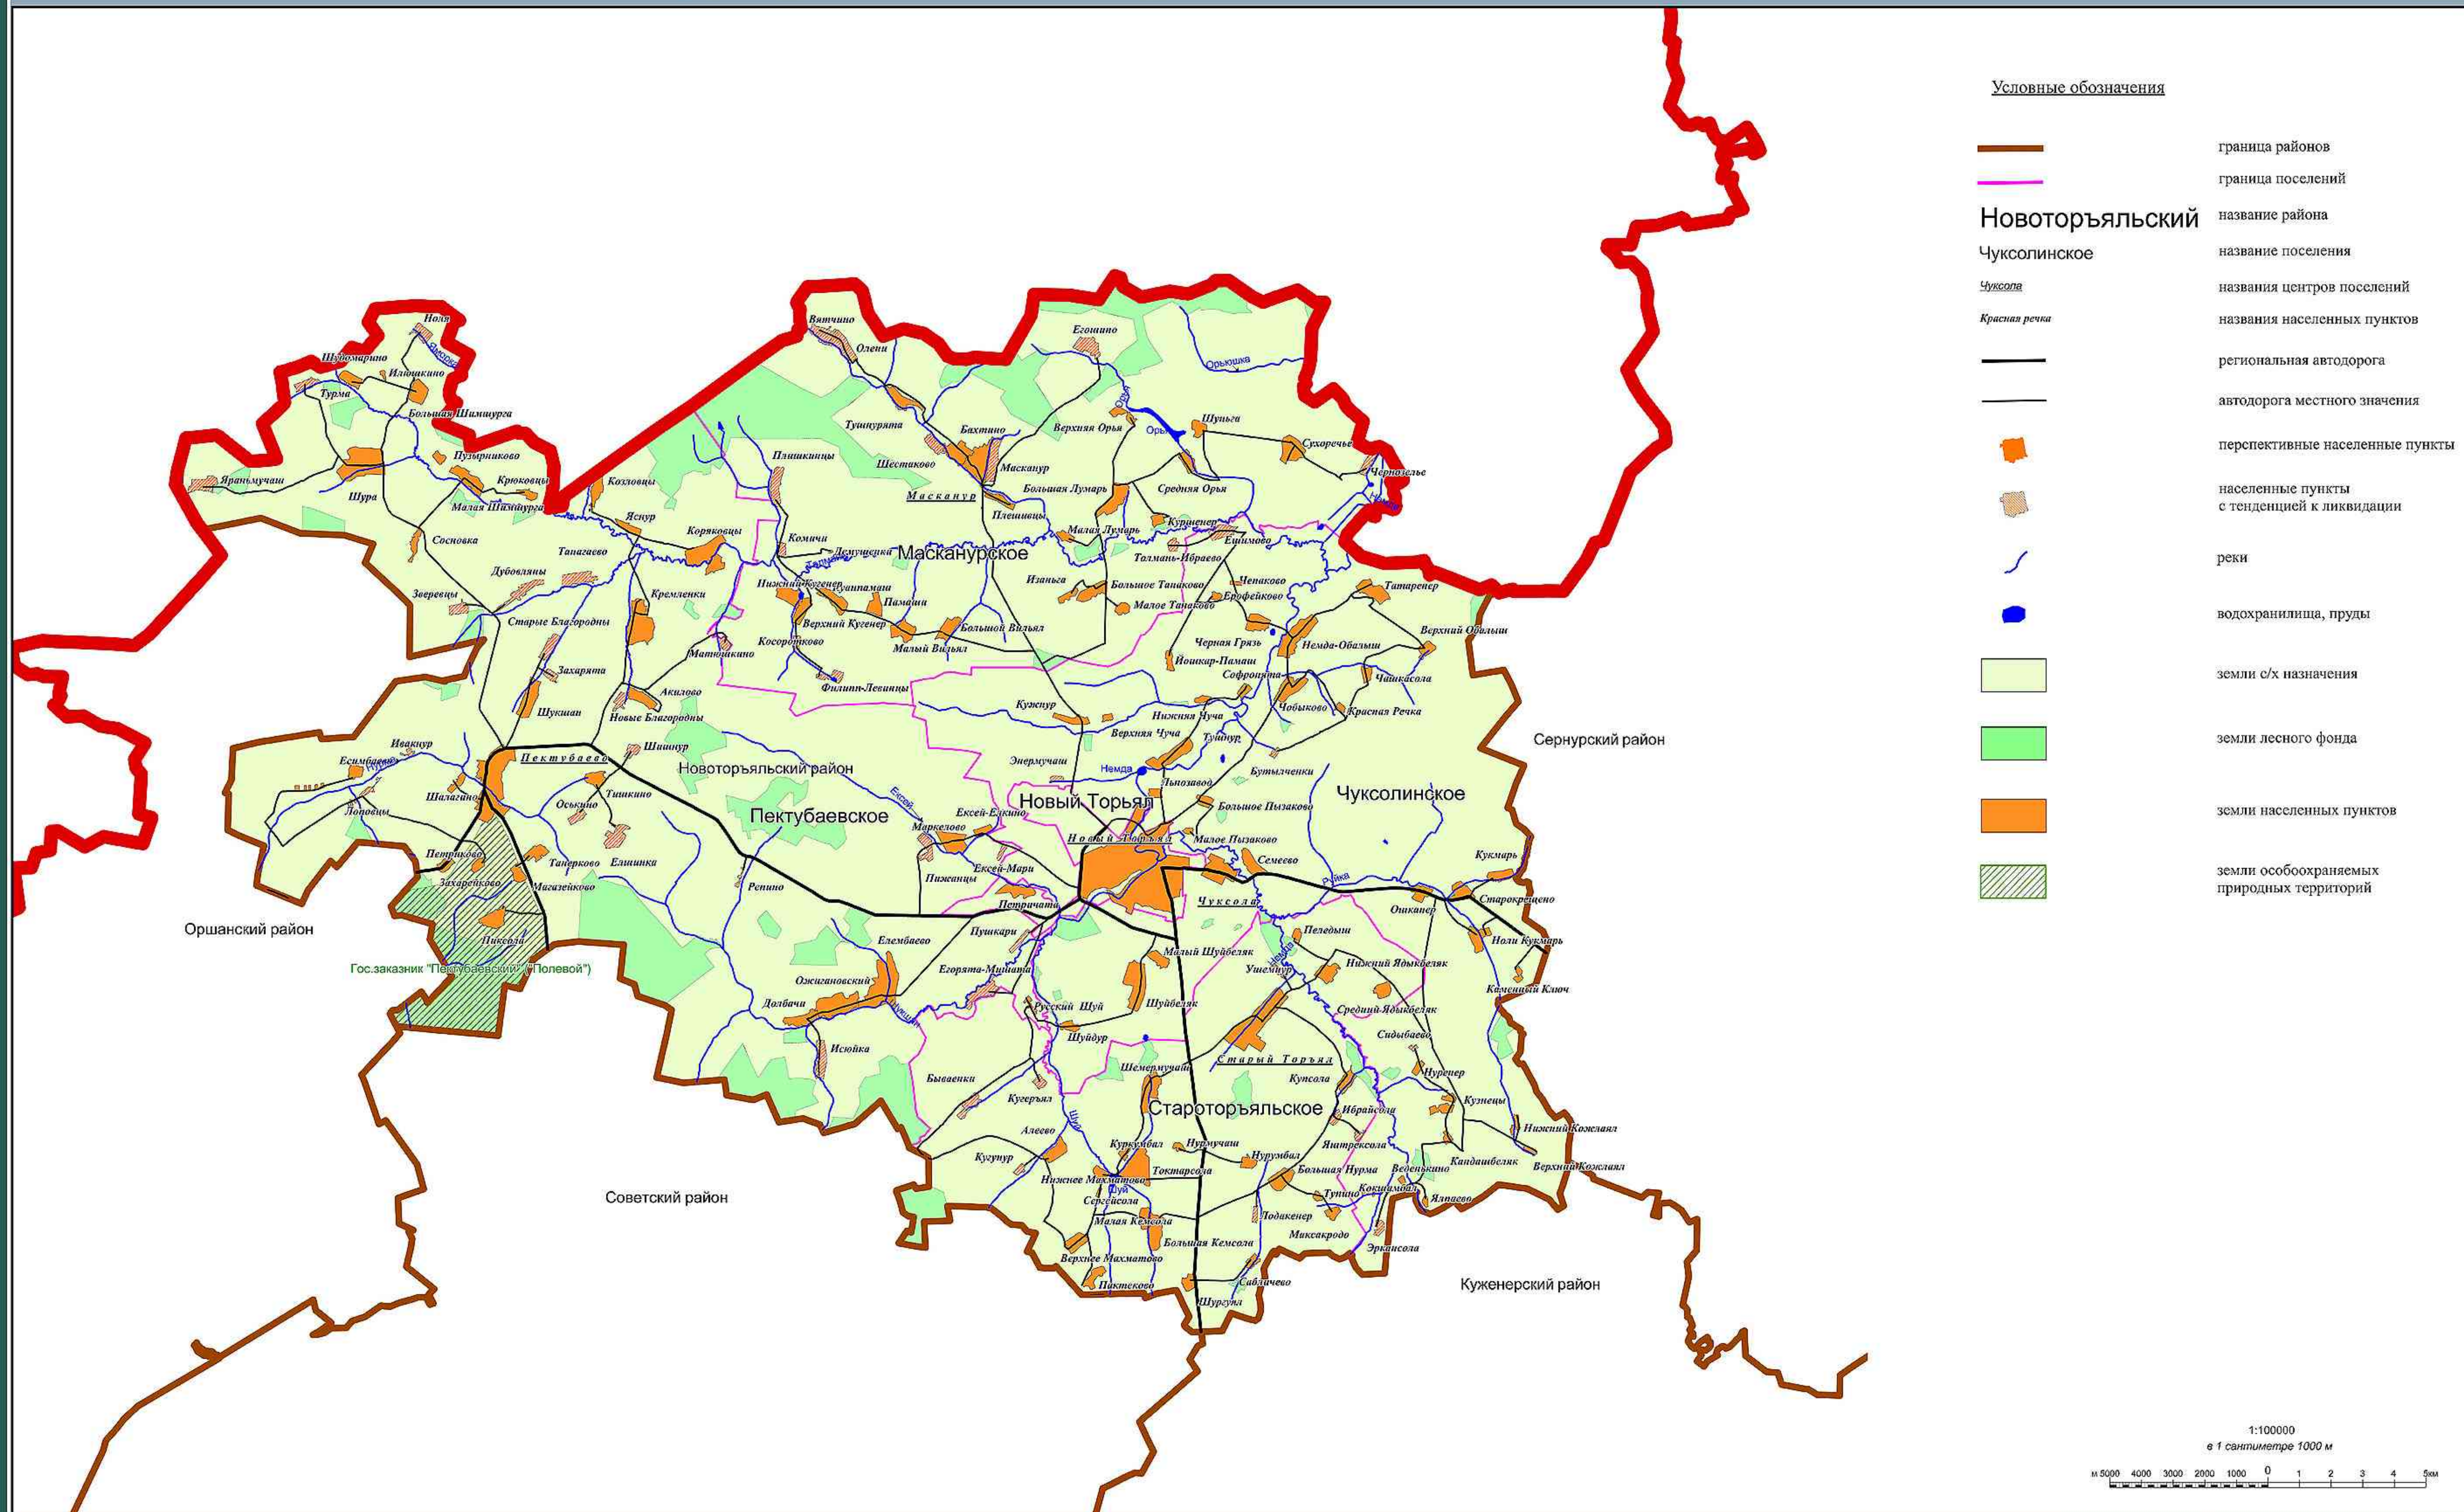

## Структура земель Новоторьяльского муниципального района

Положения о территориальном планировании МО "Новоторьяльский муниципальный район" РМЭ

Исполнители:	А.А.А.А.	И.И.И.И.	С.С.С.С.
Проверенные:	К.К.К.К.	Л.Л.Л.Л.	М.М.М.М.
Утвержденные:	Н.Н.Н.Н.	О.О.О.О.	П.П.П.П.
Дата:	2012	Год:	2012
Лист:	3	Из всего:	7
Масштаб:	М 1:100 000		