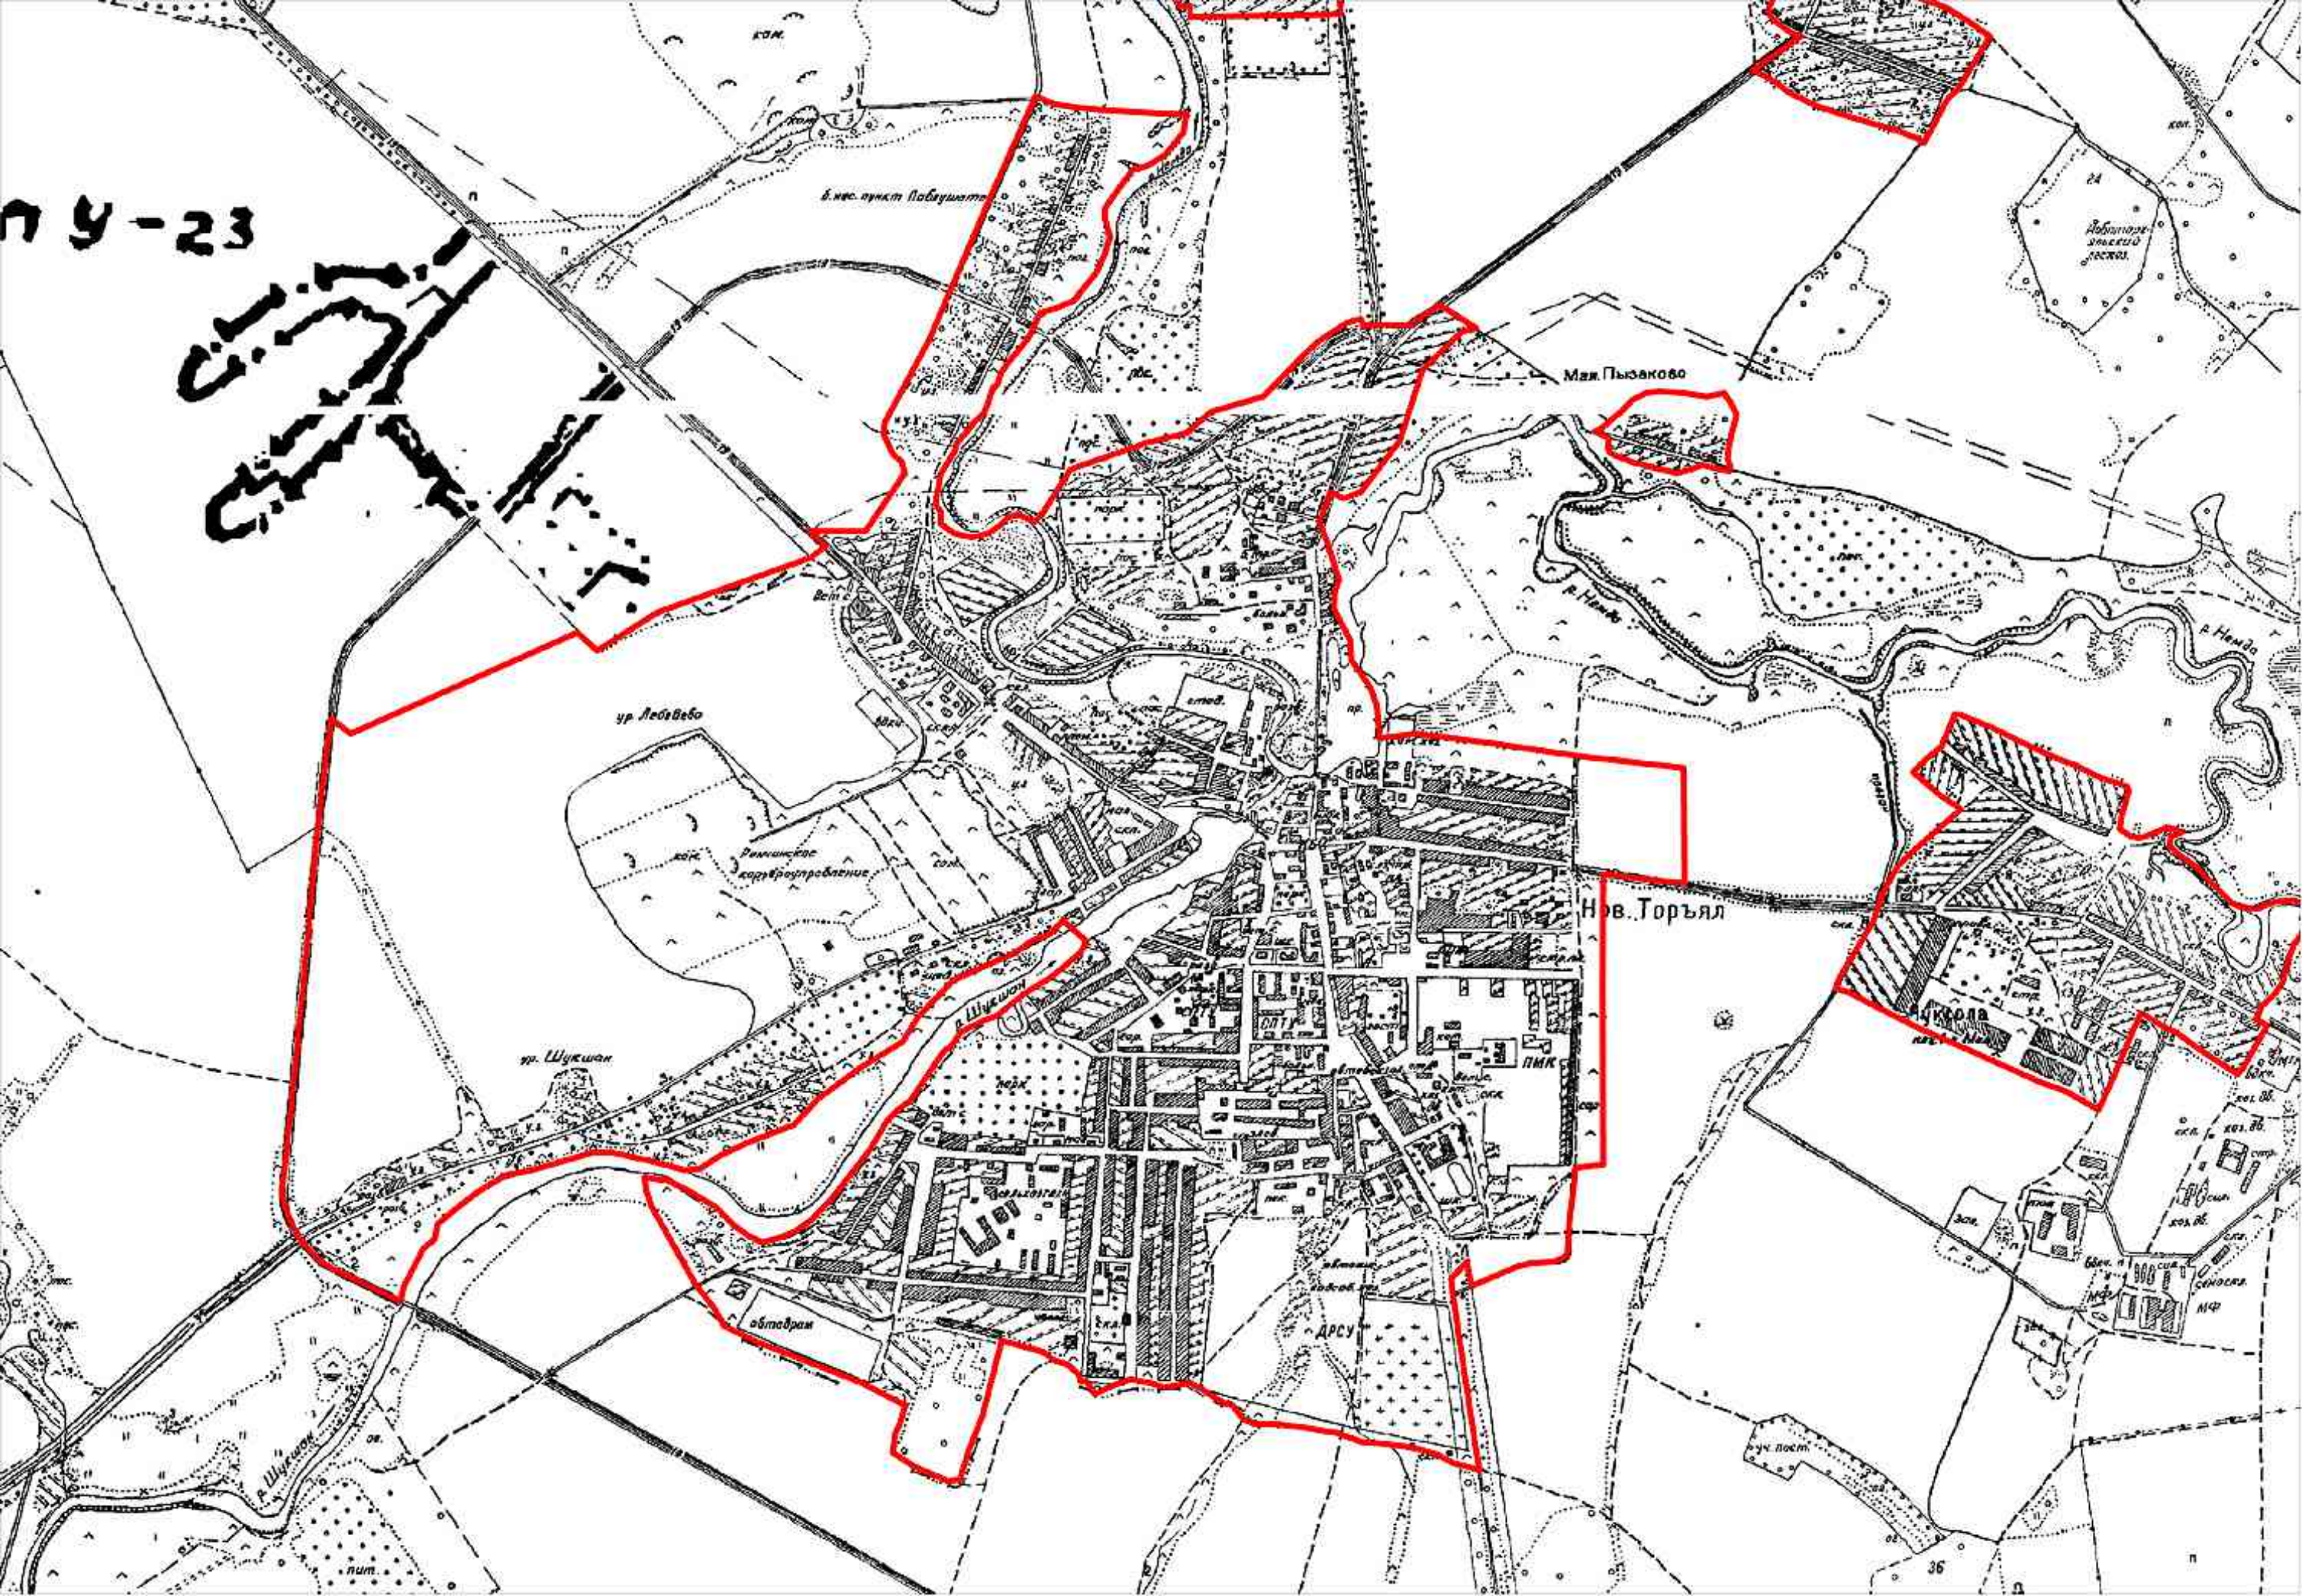

п у - 23

Д. н.с. пункт Поблизит

Мая Пызаково

ур. Лебяво

Ремонтное карьероупробление

ур. Шукшан

Нов. Торъял

обтавран

ДРСУ

уч. пост.

36

п